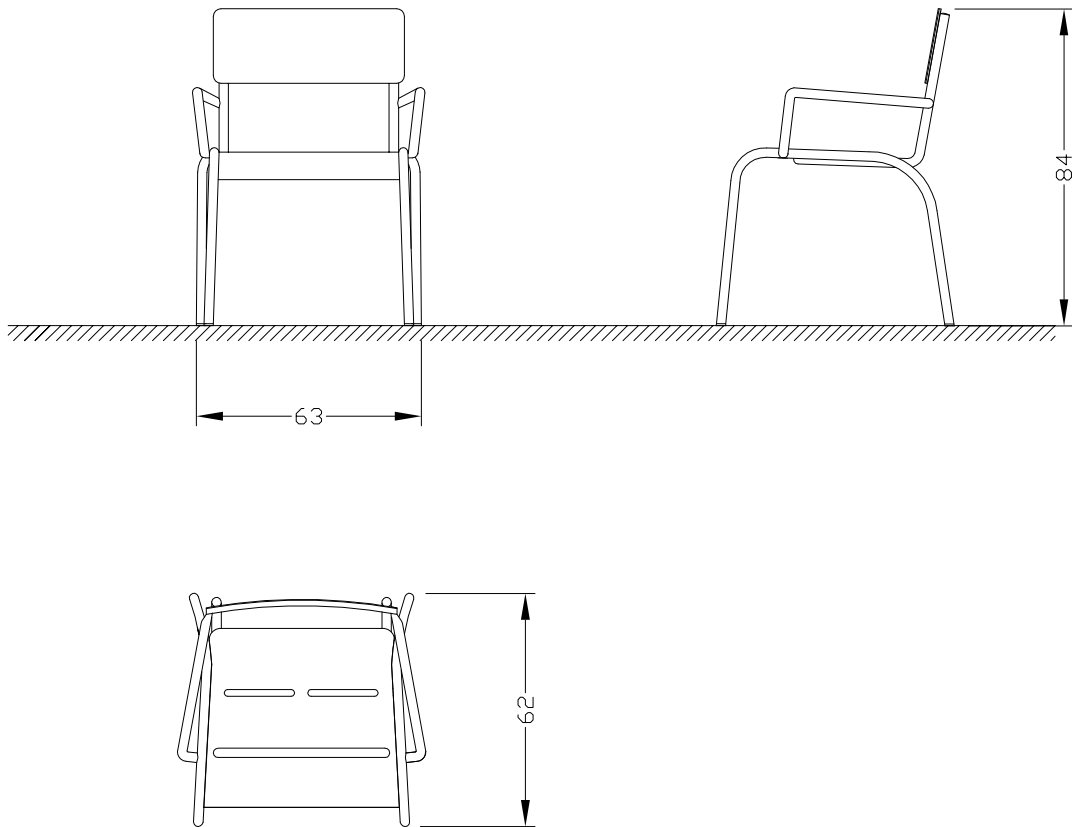

Parkbank  
Sedia

ORIGINAL  
**euroform** W<sup>®</sup>

MOD. 1962

Maßstab 1:20